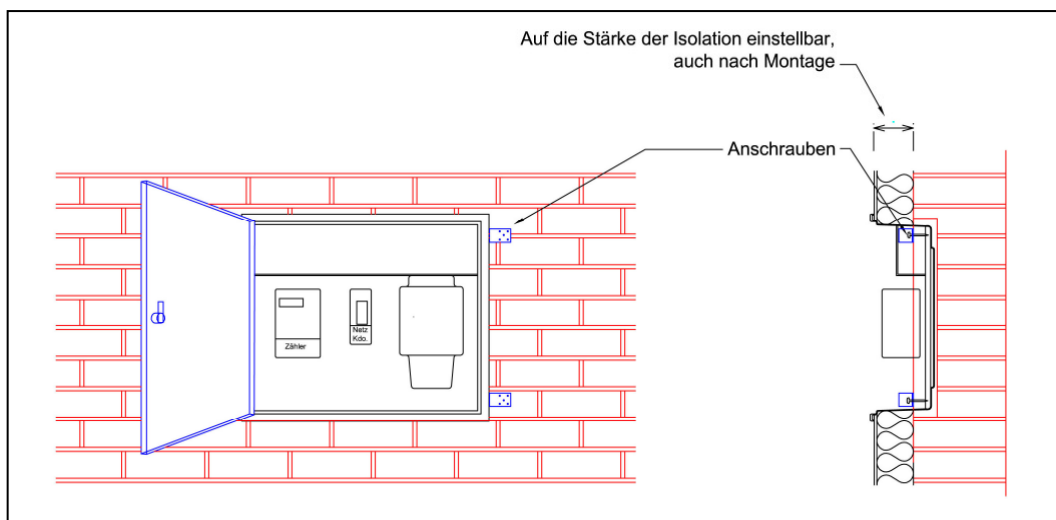

Die praktische Montageart für **WEMO** - Zählerkasten auf Mauerwerk, Beton oder Fertigelemente bei **Aussenisolation**.

Für Isolationsstärken von 20 mm bis 300 mm stufenlos einstellbar.

Einfache und schnelle Montage. 4 Schrauben genügen (Dübel 8 mm, Schraube 6 mm). Nach der Montage kann der Kasten auch noch auf die benötigte Isolationsstärke angepasst werden.

4 Montagewinkel

CHF 70.-- / Kasten